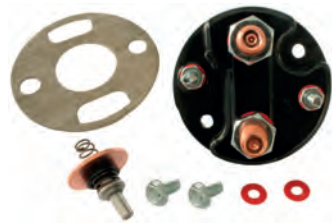

130498 Solenoid Cap
Servicing: 30MT, 1113652, 1113683, 1115540
OD 62.00, No./terminals 4
HC-CARGO 130500.