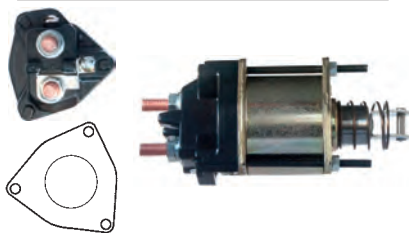

130377 Solenoid

Replacing: 63902000, 63600400

Servicing: 63220700, 63220701, 63220703, 63220721, 63220743, E84-0.8/12V1, E84-0.8/12V3

12 V, B+ M8, Kl. 50 6.30, OD 54.70, OD/cover 64.35, Total length 148.85, Height/B+ 22.40, Width/kl. 50 22.80, Coil bolt M8, Coil bolt 2 22.40, No./terminals 3
Cap: HC-CARGO 131325.