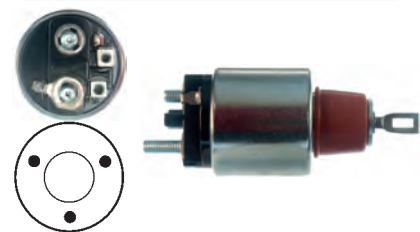

133644 Solenoid

Replacing: 0331303021, 0331303012

Servicing: 0001312103, 0001314005, 0001314028, 0001314029, 0001314030, 0001314041, B001315038, B001315118, B001315141, B001315143

12 V, B+ M8, Kl. 15a 4.70, Kl. 50 4.70, ID/cover 26.75, OD 56.25, OD/cover 49.45, Total length 142.20, Height/B+ 19.80, Width/kl. 15a 6.35, Width/kl. 50 8.30, Coil bolt M8, Coil bolt 2 12.55, No./terminals 4

Cap: HC-CARGO 132780.

Alternative no.: 333555