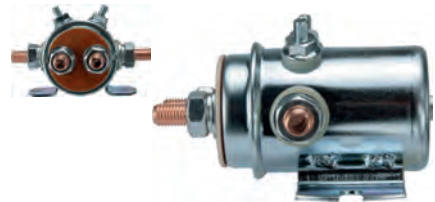

333004 Solenoid
12 V, 150 Amp, Intermittent load 300 Amp., Total length 79.60, No./terminals 6
Coil resistance 8.5 Ohms. N.C. contact: 60/60 A.