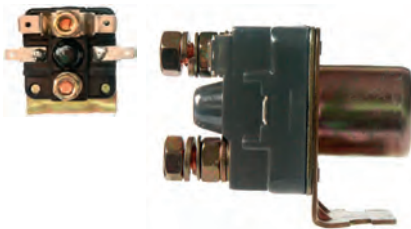

24 V

130952 Solenoid

24 V, B+ M8, Kl. 50 6.30, OD 52.60,
Total length 76.85, Height/B+ 19.10,
Width/kl. 50 22.00, No./terminals 4
Insulated return.

Alternative no.: 233956