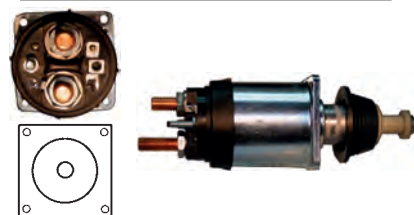

139967 Solenoid

Replacing: 2339403010, 2339403008, 0331403004, 0331403003
Servicing: 0001371001, 0001371019, 0001372001, 0001372005, 0001372006, 0AA137200B, 0AA137200F, 0AA137200G
24 V, B+ M12, Kl. 50 M6, ID/cover 32.00, OD 66.00, OD/cover 56.30, Total length 184.85, Height/B+ 33.40, Width/kl. 15a 2.70, Width/kl. 50 18.20, Coil bolt M12, Coil bolt 2 26.80, No./terminals 4
Plunger boot: HC-CARGO 231553.

Alternative no.: 610289, 333600 5★, 335227