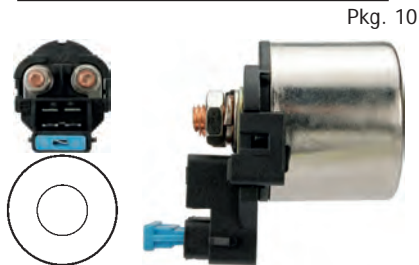

234860 Solenoid
Replacing: ZM-101
Servicing: HONDA MC
12 V, OD 34.00, Total length 43.00, No./terminals 6
15 A fuse.