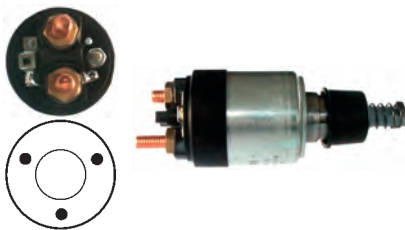

233933 Solenoid

Replacing: 2339402126, 2339402118

Servicing: 0001367061, B001816377

12 V, B+ M10, Kl. 15a 4.70, Kl. 50 M4, ID/cover 29.95, OD 61.30, OD/cover 63.65, Total length 179.45, Height/B+ 24.75, Width/kl. 15a 2.45, Width/kl. 50 14.30, Coil bolt M10, Coil bolt 2 14.10, No./terminals 4