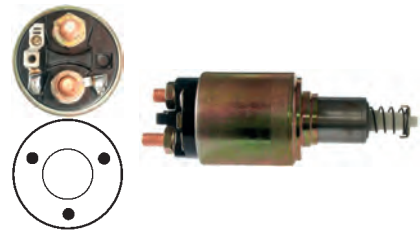

130806 Solenoid

Replacing: 0331402016, 0331401035, 0331401026, 0331401013, 0331401011
Servicing: 0001362001, 0001362002, 0001362004, 0001362005, 0001362006, 0001362007, 0001362008, 0001362010, 0001362011, 0001362018
12 V, B+ M10, Kl. 50 M4, ID/cover 30.45, OD 61.20, OD/cover 53.50, Total length 162.65, Height/B+ 21.85, Width/kl. 50 3.65, Coil bolt M10, Coil bolt 2 15.15, No./terminals 3
Cap: HC-CARGO 131318.