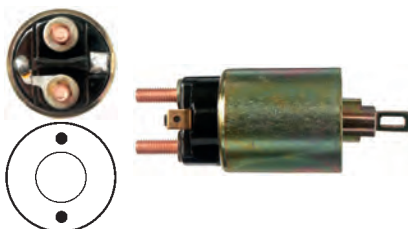

234868 Solenoid

Replacing: 2240-4701

Servicing: S25-163A, S25-163B, S25-163C,
S25-163E

24 V, B+ M8, Kl. 50 9.40,
ID/cover 21.30, OD 52.00, OD/cover 45.00,
Total length 139.50, Height/B+ 21.00,
Width/kl. 50 10.20, Coil bolt M8,
Coil bolt 2 21.40, No./terminals 3