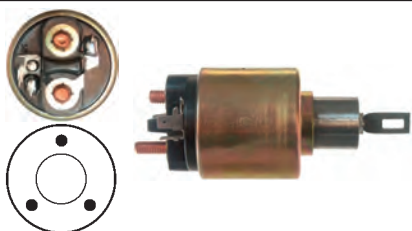

132264 Solenoid

Replacing: 0331303081, 0331303079

Servicing: 0001108023, 0001108075, 0001110079, 0001125502, 0001125512, B001111266, B001117275, B001126081

12 V, B+ M8, Kl. 50 6.30,
ID/cover 27.15, OD 56.70,
OD/cover 49.60, Total length 139.00,
Height/B+ 16.30, Width/kl. 50 13.00,
Coil bolt M8, Coil bolt 2 8.75,
No./terminals 3
Cap: HC-CARGO 132282.