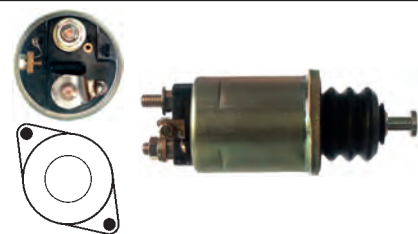

132500 Solenoid

Replacing: 0-47100-4360, 0-47100-3592, 0-47100-3591, 0-47100-3590

Servicing: 0-23000-0040, 0-23000-0060, 0-23000-0100, 0-23000-0150, 0-23000-0180, 0-23000-0200, 0-23000-0250, 0-23000-0272

24 V, B+ M8, Kl. 50 9.40, OD 54.15, OD/cover 46.75, Total length 154.35, Height/B+ 18.20, Width/kl. 50 14.00, Coil bolt M8, Coil bolt 2 18.40, No./terminals 3