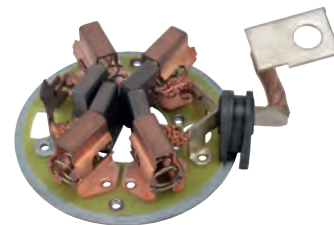

139698 Brush Gear

Replacing: 9003334363, 6033AD4180, 6033AD4161, 6033AD4026, 6033AD0471, 6033AD0380, 6033AD0156, 6033AD0130

Servicing: 0001231002, 0001231003, 0001231006, 0001231010, 0001231011, 0001231012, 0001231014, 0001231016, 0001231017, 0001231032

28 V, OD 90.75

Alternative no.: 333300 5★, 333650