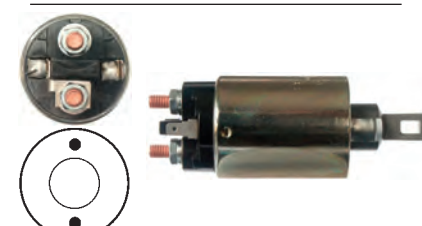

132473 Solenoid
Replacing: E3TZ11390A
12 V, B+ M8, Kl. 50 6.30, OD 54.75, OD/cover 49.20, Total length 148.30, Height/B+ 18.00, Width/kl. 50 16.00, Coil bolt M8, Coil bolt 2 18.15, No./terminals 3
Cap: HC-CARGO 134625.