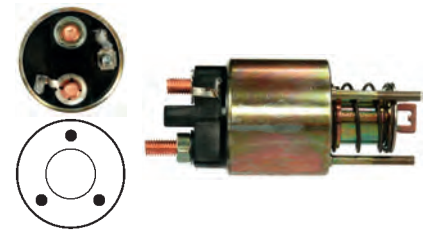

138531 Solenoid
Replacing: 085541070010
Servicing: 063223039010, 063293039010
12 V, B+ M8, Kl. 50 M6, ID/cover 25.35, OD 54.00, OD/cover 47.40, Total length 124.55, Height/B+ 20.90, Width/kl. 50 11.75, Coil bolt M8, Coil bolt 2 10.40, No./terminals 3
Terminal: HC-CARGO 231863.