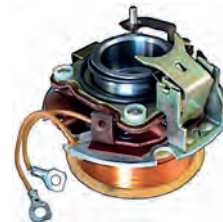

132599# Solenoid

Replacing: 6211-206A, 6211-206
Servicing: 1321032, 1321033, 1321112, 1321292, 1321352, 1321491, 1321552, 1321580, 1321600, 1321780, CA45D24-11, CA45D24-11M
24 V, OD 98.30, Total length 60.10
Insulated return.