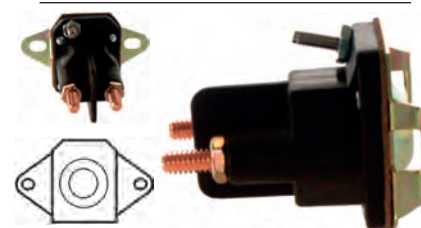

234070 Solenoid
12 V, 80 Amp, B+ 1/4"-20, Kl. 50 M5, Total length 66.40, Height/B+ 17.00, Width/kl. 50 15.95, Coil bolt 1/4"-20, Coil bolt 2 17.00, No./terminals 3
Relay w/ 5/16" B+: HC-CARGO 231526.