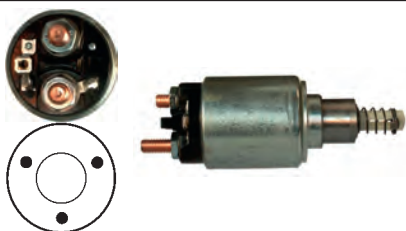

231711 Solenoid

Replacing: 2339402190, 2339402189, 2339402182, 2339402167, 2339402160, 2339402139, 2339402116

Servicing: 0001231001, 0001231007, 0001231008, 0001231009, 0001231010, 0001231011, 0001231017, 0001231019, 0001231029, 0001231030

24 V, B+ 20.60, Kl. 50 M10/16.40, ID/cover 3.50, OD 62.00, OD/cover 58.80, Total length 153.00, Height/B+ 20.60, Width/kl. 50 M10/16.40, No./terminals 3
Cap: HC-CARGO 232195.

Alternative no.: 333165