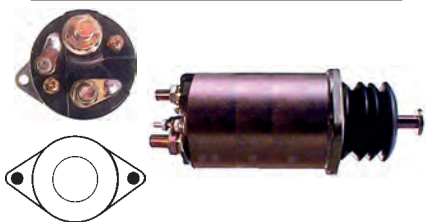

137811 Solenoid

Replacing: 0-47100-4390, 0-47100-4160, 0-47100-4100

Servicing: 28MT

12 V, B+ M10, Kl. 50 M4, OD 56.90, OD/cover 57.20, Total length 174.00, Height/B+ 16.00, Width/kl. 50 8.00, Coil bolt M8, Coil bolt 2 11.00, No./terminals 3
Cap: HC-CARGO 137824.