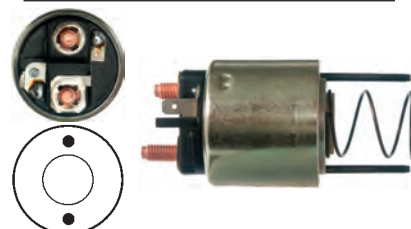

132024 Solenoid

Replacing: CED550, 181404

Servicing: D9E104, D9E40, D9R90, D9R96, D9R97

12 V, B+ M8, Kl. 50 6.30, ID/cover 25.10, OD 54.00, OD/cover 45.20, Total length 112.10, Height/B+ 16.25, Width/kl. 50 13.45, Coil bolt M8, Coil bolt 2 12.15, No./terminals 3

Cap: HC-CARGO 132826.