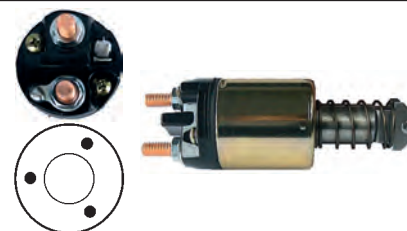

230325 Solenoid

Replacing: 85540041, 85530220, 63600904

Servicing: 63220932, 63221400, 63221430,
63221433, 63221531, 63221532, 63221534,
63221538, 63221539, 63221632, 63221636,
63221731

12 V, B+ M8, Kl. 50 6.30,

ID/cover 22.25, OD 50.00, OD/cover 50.00,

Total length 126.70, Height/B+ 21.30,

Width/kl. 50 14.45, Coil bolt M8,

Coil bolt 2 20.55, No./terminals 3

Cap: HC-CARGO 132229.