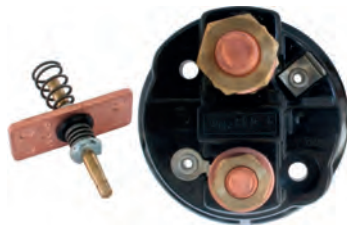

132270 Solenoid Cap
Replacing: TWB111, SSL0900, 61194001, 60600568
Servicing: 27430, 27501, 27508, 27512, 27567, 27575, 27577, 27586, 27587, 27604, 61924011, 61924015, 61924017, 61924027, 61924033
OD 59.75, No./terminals 3
HC-CARGO 131785, 134888, 134890.