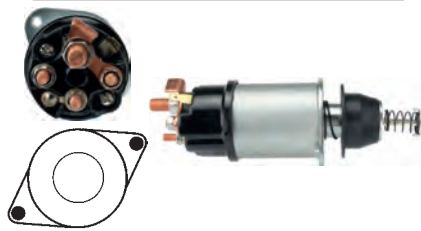

132404 Solenoid

Replacing: TOB127, TOB126, 77008, 76936

Servicing: M50, M127, 27301A, 27301H,
27301K, 27304A, 27304J, 27304L, 27305A,
27305H, 27305K, 27307A, 27307E, 27307H,
27310A

24 V, B+ M10, Kl. 15a M6, Kl. 50 6.30,
ID/cover 25.85, OD 54.00,
OD/cover 60.50, Total length 198.60,
Height/B+ 30.55, Width/kl. 15a 18.55,
Width/kl. 50 13.00, Coil bolt M6,
Coil bolt 2 12.65, No./terminals 3

Cap: HC-CARGO 131276.