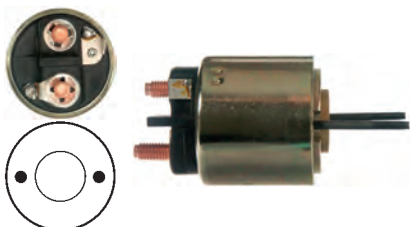

131171 Solenoid

Replacing: CED529, 182461, 102217

Servicing: D10E88, D10E881, D10E882, D10E89, D10E90, D9E102, D9E108, D9E127, D9E36, D9E38, D9E48, D9E49, D9E50, D9E51, D9E53

12 V, B+ M8, Kl. 50 6.30, OD 53.90, OD/cover 47.00, Total length 113.15, Height/B+ 15.40, Width/kl. 50 14.50, Coil bolt M8, Coil bolt 2 11.00, No./terminals 3

Cap: HC-CARGO 132033.