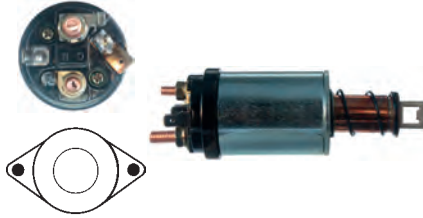

133300 Solenoid

Replacing: TPB139, 77219, 77199, 77175,
000077219010, 000077175010, 000072219010
Servicing: M79, 063226604010, 063226606010,
063226607010, 063226609010, 063226614010,
063226619010, 063226622010, 063226647010
12 V, B+ M8, Kl. 15a 6.30, Kl. 50 9.40,
ID/cover 21.30, OD 46.85,
OD/cover 51.40, Total length 156.40,
Height/B+ 18.45, Width/kl. 15a 15.50,
Width/kl. 50 13.20, Coil bolt M6,
Coil bolt 2 14.35, No./terminals 4
Cap: HC-CARGO 139085.