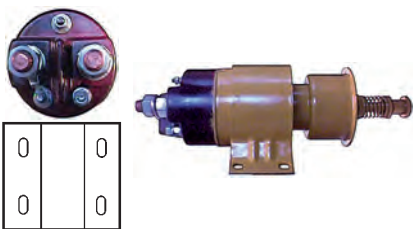

136692 Solenoid

Replacing: 2007010131, 2007010128, 0331410010, 0331410008, 0331410005, 0331410003, 0331410002
Servicing: 0001420001, 0001420002, 0001420003, 0001420004, 0001420005, 0001420006, 0001420007, 0001420008, 0001420009, 0001420010
24 V, B+ 1/2" UNC, Kl. 15a M5, Kl. 30h M6, Kl. 50 M6, OD 81.80, OD/cover 75.20, Total length 277.65, Height/B+ 30.00, Width/kl. 15a 15.00, Width/kl. 30h 14.55, Width/kl. 50 14.55, Coil bolt 1/2" UNC, Coil bolt 2 31.20, No./terminals 5