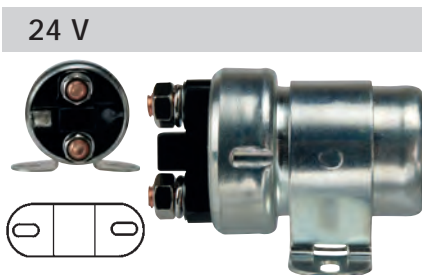

130492 Solenoid

Replacing: 19024765

24 V, 50 Amp, Intermittent load 500 Amp., B+ M8, Kl. 50 6.30, OD 40.00, Total length 85.00, Height/B+ 11.30, Width/kl. 50 10.50, Coil bolt M8, Coil bolt 2 11.30, Seconds 5, No./terminals 3