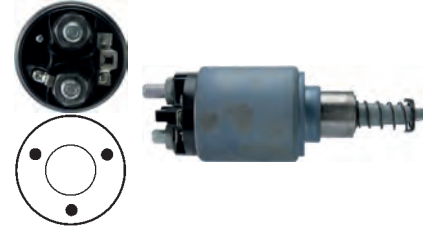

333170 Solenoid
Manufacturer: Bosch
Replacing: 0331402055, 0331402021
Servicing: 0001364104, 0001364200,
0001364203, 0001364206, 0001364301,
0001364400, 0001364402
24 V, B+ M10, Kl. 30h M10, Kl. 50 M4S,
ID/cover 30.00, OD 60.85,
OD/cover 53.25, Total length 175.90,
Height/B+ 23.35, Width/kl. 30h 16.45,
Width/kl. 50 2.55, Coil bolt M10,
Coil bolt 2 17.10, No./terminals 3
Cap: HC-CARGO 131317.
Alternative no.: 132362