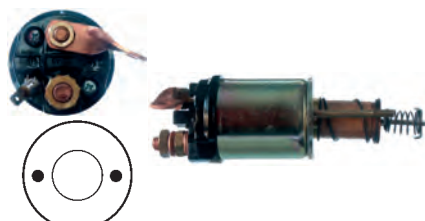

134890 Solenoid

Manufacturer: Lucas

Replacing: TPB110, SSL0007, 77269, 77130, 000077269010

Servicing: M127/2.8 KW, 063227587010, 27512, 27512A, 27512D, 61924045, 61924049

12 V, B+ M10, Kl. 50 6.30, ID/cover 26.00, OD 53.60, OD/cover 59.70, Total length 180.50, Height/B+ 24.00, Width/kl. 50 14.30, Coil bolt M8, Coil bolt 2 20.50, No./terminals 3
Cap: HC-CARGO 132270.

Alternative no.: 335154