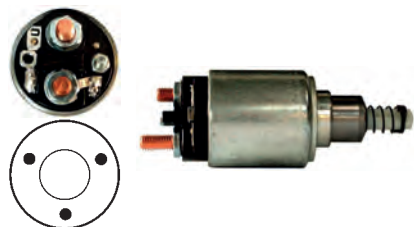

230904 Solenoid

Replacing: 2339402180, 2339402156, 2339402117
Servicing: 0001231002, 0001231032, B001260015
24 V, B+ M10, Kl. 15a M6, Kl. 50 M6, OD 61.60, Total length 148.50, Height/B+ 17.50, Width/kl. 15a 17.50, Coil bolt M10, Coil bolt 2 12.00, No./terminals 4
Cap: HC-CARGO 230278.

Alternative no.: 333158 5★