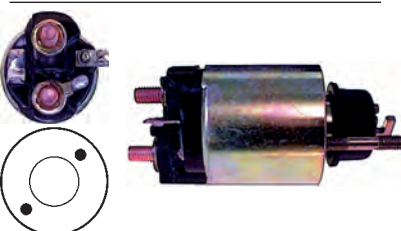

138813 Solenoid

Replacing: 053400-6090

Servicing: 028000-9220, 028000-9221, 128000-1540, 128000-1541

12 V, B+ M8, Kl. 50 6.30, OD 49.60, OD/cover 47.75, Total length 118.20, Height/B+ 15.00, Width/Kl. 50 14.00, Coil bolt M8, Coil bolt 2 10.85, No./terminals 4
Cap: HC-CARGO 135090.