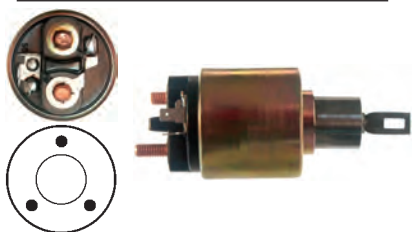

132266 Solenoid

Replacing: 0331303582, 0331303082

Servicing: 0001125507, 0001125508, 0001125517, 0001125518, 0001218004, 0001218005, 0001218017, 0001218111, 0001218112, 0001218130

12 V, B+ M8, Kl. 50 6.30,
ID/cover 27.15, OD 56.75,
OD/cover 49.60, Total length 140.45,
Height/B+ 16.90, Width/kl. 50 13.20,
Coil bolt M8, Coil bolt 2 8.40,
No./terminals 3
Cap: HC-CARGO 132282.