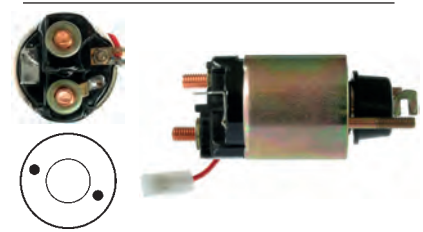

134933 Solenoid

Replacing: 053400-5251, 053400-5250, 053400-5001, 053400-5000

Servicing: 028000-3730, 028000-7520, 028000-7521, 028000-7680, 028000-7681, 028000-8730, 028000-9090, 028000-9091, 028000-9940

12 V, B+ M8, Kl. 50 6.30, OD 50.75, OD/cover 50.10, Total length 117.80, Height/B+ 11.10, Width/kl. 50 15.75, Coil bolt M8, Coil bolt 2 12.40, No./terminals 4

Cap: HC-CARGO 134934. Contact Plate: HC-CARGO 135016.