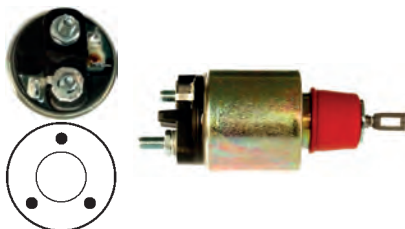

232185 Solenoid

Replacing: 2339303386, 2339303354, 2339303319

Servicing: 0001124018, 0001124019, 0001125505, 0001125506

12 V, B+ M8, Kl. 50 M6, ID/cover 18.30, OD 56.50, OD/cover 54.50, Total length 152.00, Switch dim. 6.60, Height/B+ 15.50, Width/kl. 50 10.00, Coil bolt M8, Coil bolt 2 7.70, No./terminals 3