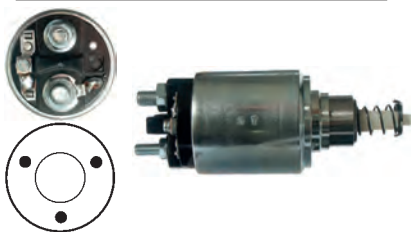

131142 Solenoid

Manufacturer: Bosch
Replacing: 0331402529, 0331402029, 0331402023
Servicing: 0001359082, 0001359104, 0001359109, 0001359110, 0001359126, 0001359127, 0001362060, 0001362067, 0001362082, 0001367006
12 V, B+ M8, ID/cover 30.15, OD 61.15, OD/cover 53.55, Total length 160.20, Height/B+ 18.50, Coil bolt M10, Coil bolt 2 16.85, No./terminals 3
Cap: HC-CARGO 131319.