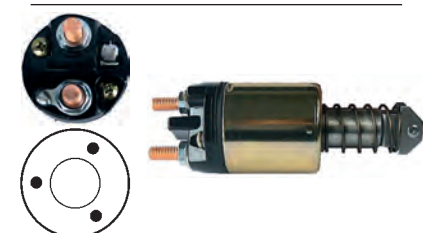

230325 Solenoid

Replacing: 085540041010

 Servicing: 063220932010, 063221433010,
063221531010, 063221532010,
063221534010, 063221538010,
063221539010, 063221632010

 12 V, B+ M8, Kl. 50 6.30,
ID/cover 22.25, OD 50.00, OD/cover 50.00,
Total length 126.70, Height/B+ 21.30,
Width/kl. 50 14.45, Coil bolt M8,
Coil bolt 2 20.55, No./terminals 3
Cap: HC-CARGO 132229.