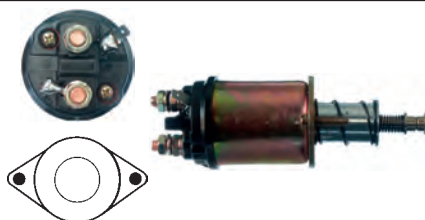

134695 Solenoid

Replacing: TPB106, TOB196, TOB172, TOB115, 77161, 77156, 77110, 76982, 76962, 76917

Servicing: M45G, M418G, 2M113, 25616, 25616A, 25616J, 25660, 25660A, 25660B, 26269, 26269H, 26269L, 26346, 26346A, 26346D, 26346E

12 V, B+ M8, Kl. 50 6.30, ID/cover 26.00, OD 53.45, OD/cover 60.00, Total length 179.65, Height/B+ 20.15, Width/kl. 50 12.90, Coil bolt M8, Coil bolt 2 18.60, No./terminals 3
Cap: HC-CARGO 131015.