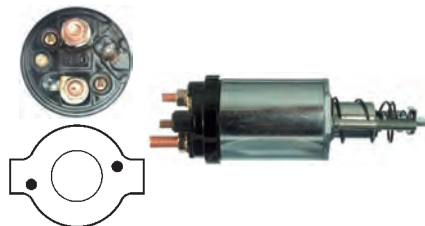

131255 Solenoid

Replacing: TPB101, TOB181, TOB160, 77033, 76886, 76882

Servicing: M35J, 25204, 25204A, 25204L, 25205A, 25205L, 25206, 25206A, 25206T, 25208A, 25208E, 25240A, 25249A, 25249F, 25250
12 V, B+ M8, Kl. 30h M5, Kl. 50 6.30, ID/cover 21.20, OD 46.95, OD/cover 51.35, Total length 159.70, Height/B+ 21.20, Width/kl. 30h 8.00, Width/kl. 50 14.00, Coil bolt M6, Coil bolt 2 14.35, No./terminals 4
Cap: HC-CARGO 130867, old type. Cap: HC-CARGO 131078, new type.