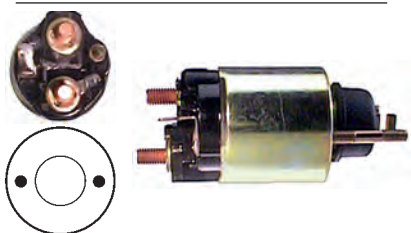

137720 Solenoid

Replacing: 81AB11390BA

Servicing: 81AB11000FA

12 V, B+ M8, Kl. 15a M5, Kl. 50 6.30, OD 50.80, OD/cover 50.00, Total length 118.20, Height/B+ 11.55, Width/kl. 15a 9.95, Width/kl. 50 15.35, Coil bolt M8, Coil bolt 2 12.30, No./terminals 4

Cap: HC-CARGO 131291.