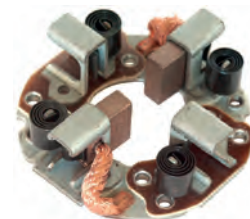

132475 Brush Gear
Replacing: SSP6001, LTH213
12 V, OD 70.35
Brush set: HC-CARGO 140387.