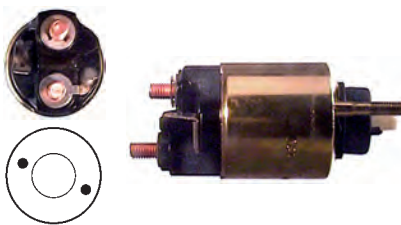

138014 Solenoid

Replacing: 28150-87512, 053400-8750

Servicing: 128000-3662, 228000-4640, 228000-4641, 228000-5480, 228000-5481, 228000-5710, 228000-6430, 228000-7160, 228000-7161

12 V, B+ M8, Kl. 50 6.30, OD 50.00, OD/cover 42.65, Total length 118.35, Height/B+ 13.10, Width/Kl. 50 13.50, Coil bolt M8, Coil bolt 2 11.80, No./terminals 3
Cap: HC-CARGO 133099.