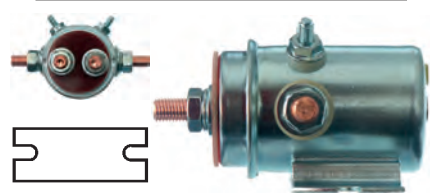

133617 Solenoid

24 V, 50 Amp, Intermittent load 50 Amp., B+ M8, Kl. 15a M5, Kl. 50 M5, OD 41.70, Total length 88.85, Height/B+ 17.30, Width/kl. 15a 10.75, Width/kl. 50 10.75, Coil bolt M8, Coil bolt 2 17.30, Seconds 5, No./terminals 6
Insulated return.