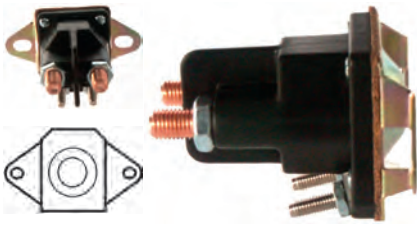

234071 Solenoid
 12 V, 80 Amp, B+ 5/16"-24, Kl. 50 6.30, Total length 64.25, Height/B+ 16.70, Width/kl. 50 11.15, Coil bolt 5/16"-24, Coil bolt 2 16.70, No./terminals 3

234072 Solenoid
 Replacing: ZM-102, 235593
 12 V, 80 Amp, B+ 5/16"-24, Kl. 15a M5, Kl. 50 M5, Total length 66.50, Height/B+ 16.90, Width/kl. 15a 15.30, Width/kl. 50 15.30, Coil bolt 5/16"-24, Coil bolt 2 16.90, No./terminals 4
Insulated return.