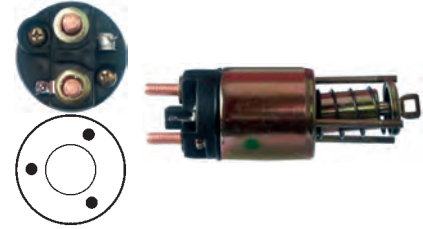

133566 Solenoid

Replacing: 085540471010
 Servicing: 063222831010, 063222832010,
 063222833010, 063222836010,
 063222837010, 063223031010,
 063223032010
 12 V, B+ M8, Kl. 50 6.30,
 ID/cover 23.20, OD 52.40, OD/cover 50.10,
 Total length 141.00, Height/B+ 19.00,
 Width/kl. 50 21.55, Coil bolt M8,
 Coil bolt 2 19.00, No./terminals 3
 Cap: HC-CARGO 132229.