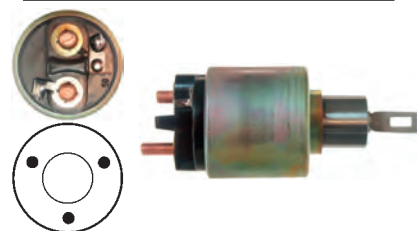

132263 Solenoid

Replacing: 0331303567, 0331303069, 0331303067, 0331303042
Servicing: 0001108024, 0001108031, 0001108050, 0001108153, 0001110063, 0001125502, 0001125512, 0001157028, 0001208710, 0001211248
12 V, B+ M8, Kl. 50 6.30, ID/cover 26.90, OD 56.65, OD/cover 49.55, Total length 139.00, Height/B+ 17.00, Width/kl. 50 12.50, Coil bolt M8, Coil bolt 2 9.15, No./terminals 3
Cap: HC-CARGO 131315.