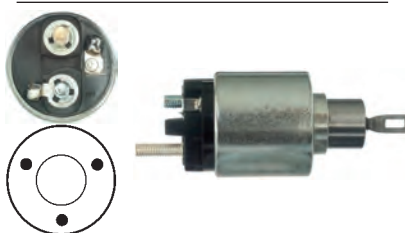

12 V, B+ M8, Kl. 50 6.30, ID/cover 26.95, OD 56.30, OD/cover 49.30, Total length 153.40, Height/B+ 34.95, Width/kl. 50 12.00, Coil bolt M8, Coil bolt 2 12.20, No./terminals 3

Cap: HC-CARGO 133148.

134378 Solenoid