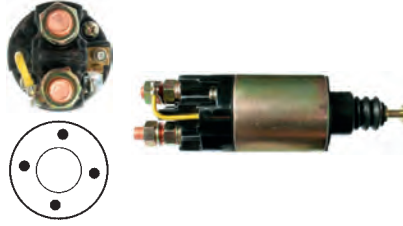

235103 Solenoid

Replacing: M373X05671
 Servicing: M3T65071, M5T65071, ME077044
 12 V, B+ M12, Kl. 50 M5, OD 63.90,
 Total length 224.15, Height/B+ 38.35,
 Width/kl. 50 13.15, No./terminals 3

235495 Solenoid