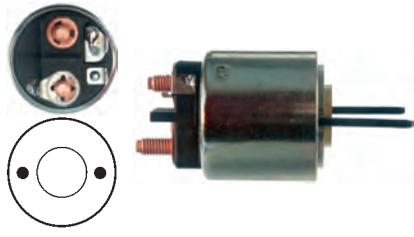

133534 Solenoid
Replacing: NE140, NE134, CED543, 182462, 105254
Servicing: D10E87, D9E100, D9E140, D9E200, D9E300, D9E81, D9E87, D9E95
12 V, B+ M8, Kl. 15a 4.70, Kl. 50 6.30, ID/cover 25.00, OD 54.00, OD/cover 48.00, Total length 112.00, Height/B+ 15.25, Width/kl. 15a 14.95, Width/kl. 50 14.00, Coil bolt M8, Coil bolt 2 10.45, No./terminals 4
Cap: HC-CARGO 133633.