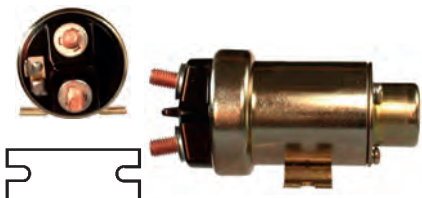

231810 Solenoid
24 V, 200 Amp, Intermittent load 800 Amp.,
B+ M8, Kl. 50 6.30, OD 44.90,
OD/cover 47.45, Total length 114.55,
Height/B+ 11.10, Width/kl. 50 11.55,
Coil bolt M8, Coil bolt 2 11.40,
Seconds 5, No./terminals 3