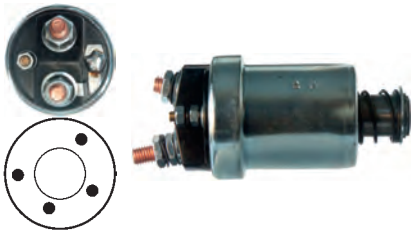

133083 Solenoid

Replacing: 085540581010
 Servicing: 063221831010, 063222030010, 063222031010, 063222034010, 063222036010, 063222038010, 063222039010, 063222130010
 12 V, B+ M8, Kl. 50 6.30,
 ID/cover 22.25, OD 50.25, OD/cover 50.30,
 Total length 127.00, Height/B+ 21.25,
 Width/kl. 50 14.00, Coil bolt M8,
 Coil bolt 2 22.70, No./terminals 3
 Cap: HC-CARGO 132229.