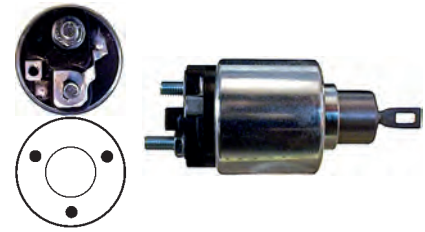

12 V, B+ M8, Kl. 50 6.30,
ID/cover 24.10, OD 52.25, OD/cover 45.30,
Total length 127.00, Height/B+ 14.00,
Width/kl. 50 12.00, Coil bolt M8,
Coil bolt 2 9.35, No./terminals 3
Cap: HC-CARGO 231802.

139212 Solenoid