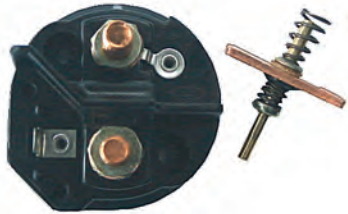

139159 Solenoid Cap
Replacing: TWT200, SSL0902, 61194003,
54648338
Servicing: 61924038, 77207, TPB157
OD 60.00, No./terminals 4
HC-CARGO 137759.