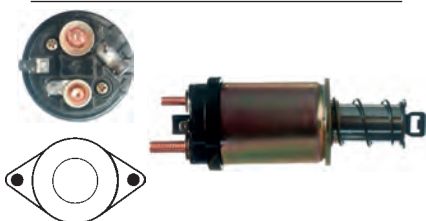

134457 Solenoid

Replacing: TPB146, TPB140, 77208, 77204, 77194, 77177, 77174, 000077204010, 000077177010, 000077174010

Servicing: M78, M80, 063226800010, 063226801010, 063226803010, 063226927010, 26715, 26715B, 26800D, 26800H, 26801B, 26801F, 26802

12 V, B+ M8, Kl. 15a 4.70, Kl. 50 6.30, ID/cover 21.35, OD 44.85, OD/cover 51.65, Total length 151.00, Height/B+ 20.70, Width/kl. 15a 8.10, Width/kl. 50 14.45, Coil bolt M6, Coil bolt 2 14.25, No./terminals 4
Cap: HC-CARGO 134430.