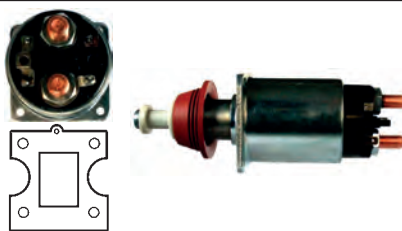

233584 Solenoid

Manufacturer: Bosch

Replacing: 2339403007

Servicing: 0001371005, 0001371007, 0001371009, 0001371012

24 V, B+ M12, Kl. 15a 6.30, Kl. 50 6.30, ID/cover 32.25, OD 66.00, OD/cover 57.25, Total length 209.75, Height/B+ 25.20, Width/kl. 15a 3.55, Width/kl. 50 11.40, Coil bolt M12, Coil bolt 2 24.70, No./terminals 4
Insulated return.