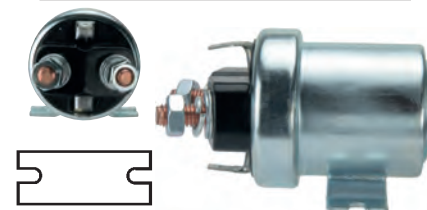

131373Z Solenoid

Replacing: 0333009004
12 V, 150 Amp, Intermittent load 800 Amp., B+ M8, Kl. 15a 6.30, Kl. 50 6.30, OD 54.17, OD/cover 43.36, Total length 92.00, Height/B+ 17.34, Coil bolt M8, Coil bolt 2 17.34, Seconds 5, No./terminals 4
Silver contact.

Alternative no.: 333153 , 131373