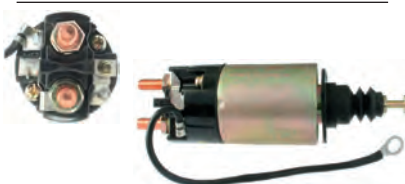

24 V, B+ M8, Kl. 50 9.40, OD 55.25, OD/cover 54.45, Total length 180.25, Height/B+ 28.20, Width/kl. 50 11.60, Coil bolt M8, Coil bolt 2 17.25, No./terminals 3

234875 Solenoid

Replacing: M373X05071, M371X05071