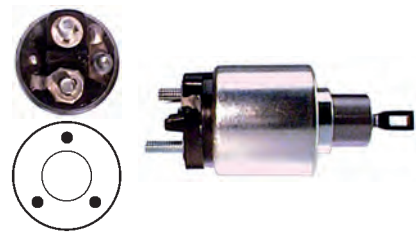

137696 Solenoid

Replacing: 2339303273, 0331303134
Servicing: 0001110060, 0001110073, B001117271, B001117274
12 V, B+ M8, Kl. 50 M6, ID/cover 27.00, OD 56.35, OD/cover 49.00, Total length 140.45, Height/B+ 20.10, Width/kl. 50 8.90, Coil bolt M8, Coil bolt 2 12.15, No./terminals 3
Cap: HC-CARGO 138004.