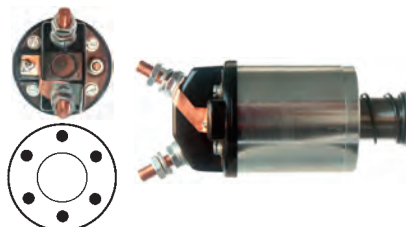

132241[#] Solenoid

Replacing: 680480, 608299

Servicing: 6207, 6207A, 6207B, 6207C

12 V, B+ M8, Kl. 50 M5, OD 57.00, OD/cover 62.00, Total length 141.70, Height/B+ 23.75, Width/kl. 50 13.85, Coil bolt M8, Coil bolt 2 24.15, No./terminals 3