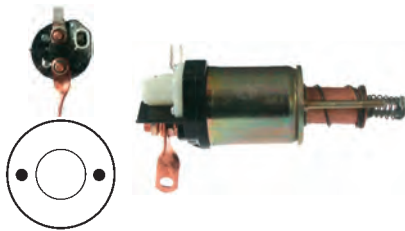

137759 Solenoid
Replacing: TPB157, SSL0012, SSL0010, 77287, 77271, 77259, 77207
Servicing: M127, 27510, 27569A, 27570A, 27570B, 27571A, 27571B, 27572A, 27572B, 27573, 27574, 27576, 27583, 27583A, 27602, 27603
12 V, B+ M8, Kl. 50 6.30, ID/cover 26.00, OD 53.75, OD/cover 59.85, Total length 184.70, Height/B+ 18.90, Coil bolt M8, Coil bolt 2 24.10, No./terminals 3
Cap: HC-CARGO 139159.