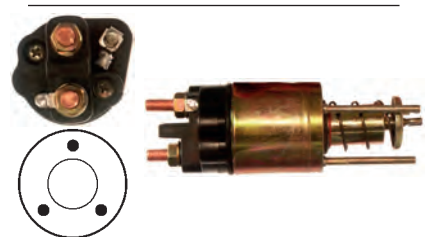

234441[#] Solenoid
Replacing: 85541002
Servicing: 50246648, 63111000, 63223436, 63223531, 63223533, 63223539, 63223639
12 V, B+ M8, Kl. 50 M6,
ID/cover 23.00, OD 51.90, OD/cover 50.85,
Total length 152.80, Height/B+ 18.30,
Width/kl. 50 7.85, Coil bolt M8,
Coil bolt 2 22.35, No./terminals 3