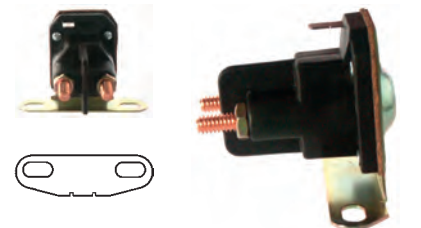

234071 Solenoid
 12 V, 80 Amp, B+ 5/16"-24, Kl. 50 6.30, Total length 64.25, Height/B+ 16.70, Width/kl. 50 11.15, Coil bolt 5/16"-24, Coil bolt 2 16.70, No./terminals 3

234072 Solenoid
 Replacing: ZM-102, 235593
 12 V, 80 Amp, B+ 5/16"-24, Kl. 15a M5, Kl. 50 M5, Total length 66.50, Height/B+ 16.90, Width/kl. 15a 15.30, Width/kl. 50 15.30, Coil bolt 5/16"-24, Coil bolt 2 16.90, No./terminals 4
Insulated return.