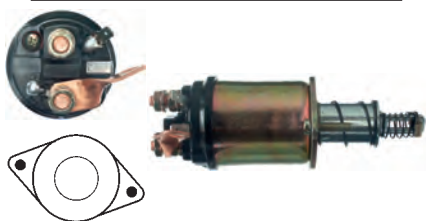

134483 Solenoid

Replacing: TPB122, TPB113, TPB112, 77152, 77135, 77129, 000077152010

Servicing: M127, 063227601010, 27533, 27551A, 27551B, 27552A, 27552B

12 V, B+ M8, Kl. 15a 6.30, Kl. 50 6.30, ID/cover 26.15, OD 53.55, OD/cover 60.20, Total length 174.85, Height/B+ 19.85, Width/kl. 15a 12.15, Width/kl. 50 12.00, Coil bolt M8, Coil bolt 2 20.45, No./terminals 4
Cap: HC-CARGO 135354.