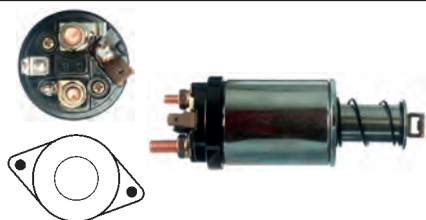

134456 Solenoid

Replacing: TPB145, TPB138, 77196, 77170, 000077196010

Servicing: M78, M80, 063226701010, 063226707010, 063226717010, 063226719010, 063226722010, 063226804010, 063226812010

12 V, B+ M8, Kl. 15a 6.30, Kl. 50 9.40, ID/cover 21.25, OD 46.85, OD/cover 51.60, Total length 152.60, Height/B+ 21.40, Width/kl. 15a 15.25, Width/kl. 50 13.45, Coil bolt M6, Coil bolt 2 14.75, No./terminals 4
Cap: HC-CARGO 131079.