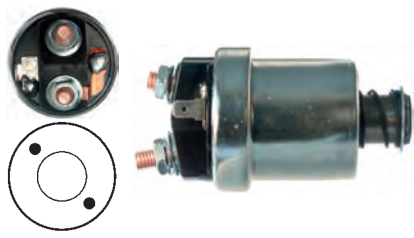

133177 Solenoid
Replacing: 680565, 680558
Servicing: 6139, 6155, 6185, 6219, 6227
12 V, B+ M8, Kl. 50 6.30, OD 46.10, OD/cover 49.45, Total length 102.80, Height/B+ 14.25, Width/Kl. 50 11.20, Coil bolt M8, Coil bolt 2 8.35, No./terminals 3
Cap: HC-CARGO 133774.