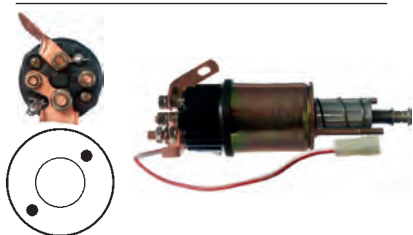

131788 Solenoid

Replacing: TOB199, TOB114, 77109, 76905, 76904

Servicing: M50, 26316A, 26316D, 26316E, 26316L, 26316M, 26328, 26329A, 26329B, 26329D, 26329K, 26329L, 26341A, 26341B, 26341D

12 V, B+ M8, Kl. 15a M6,
ID/cover 26.10, OD 53.65, OD/cover 60.00,
Total length 204.45, Height/B+ 26.45,
Width/kl. 15a 14.00, Coil bolt M6,
Coil bolt 2 13.65, No./terminals 4
Cap: HC-CARGO 133367.