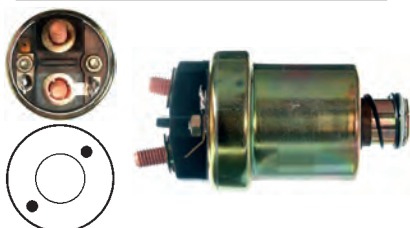

131010 Solenoid

Replacing: 708289, 701426, 701424, 682115, 682102, 681411, 618511, 618480, 618136, 618010, 606913, 606903

Servicing: 533003, 533004, 6045B, 6139BC, 6155HJKL, 6185A, 6185ABC, 6185B, 6185C, 6219A, 6219ABC, 6219B, 6219C, 6227A, 6227AB

12 V, B+ M8, Kl. 30h M5, Kl. 50 6.30, OD 45.80, OD/cover 47.55, Total length 106.60, Height/B+ 12.35, Width/kl. 30h 13.00, Width/kl. 50 8.95, No./terminals 4

Cap: HC-CARGO 133769.