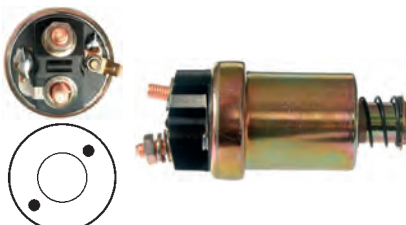

131208 Solenoid

Replacing: 777265, 760111, 680955, 680952, 618220, 606919, 606916, 60111, 583159

Servicing: 6083B, 6083C, 6083D, 6099CD, 6127, 6127C, 6180, 6180B, 6232, 6232A, 6233, 6233A

12 V, B+ M8, Kl. 50 6.30, OD 45.80, OD/cover 47.75, Total length 127.65, Height/B+ 16.70, Width/kl. 50 9.25, Coil bolt M8, Coil bolt 2 9.80, No./terminals 3

Cap: HC-CARGO 133768.