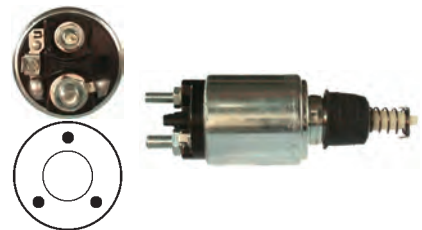

231801 Solenoid

Replacing: 2339402115
Servicing: 0001369023, 0001369101,
0001369201
12 V, B+ M8, Kl. 50 6.30,
ID/cover 29.95, OD 60.80,
OD/cover 54.00, Total length 181.75,
Height/B+ 23.95, Width/kl. 50 13.60,
Coil bolt M10, Coil bolt 2 24.80,
No./terminals 3
Cap: HC-CARGO 131319.

Alternative no.: 333493