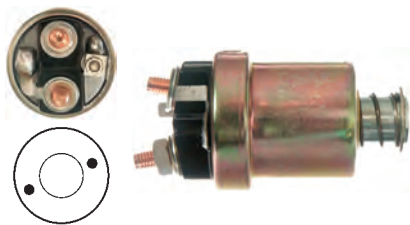

131009 Solenoid

Replacing: 8249, 701414, 701412, 680566, 680560, 680559, 618695, 606893, 606753, 1414

Servicing: 532021, 532023, 533000, 6035E, 6081EF, 6136, 6172, 6185, 6189, 6189A, 6189B, 6189C, 6189D, 6202, 6202A, 6202B, 6202C

12 V, B+ M8, Kl. 50 6.30, OD 46.00, OD/cover 47.80, Total length 107.80, Height/B+ 16.00, Width/kl. 50 16.35, Coil bolt M8, Coil bolt 2 8.55, No./terminals 3

Cap: HC-CARGO 131321.