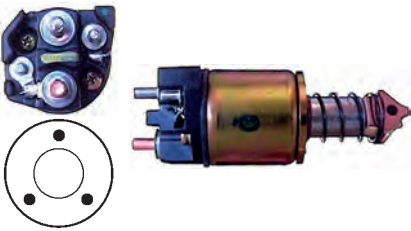

136164 Solenoid
 Replacing: 085540711010
 Servicing: 063222035010
 12 V, B+ M8, Kl. 30h M5, Kl. 50 M6, ID/cover 23.20, OD 51.50, OD/cover 54.25, Total length 131.90, Height/B+ 14.55, Width/kl. 30h 8.20, Width/kl. 50 10.15, Coil bolt M8, Coil bolt 2 13.70, No./terminals 4
 Cap: HC-CARGO 231582. w/ 30H terminal.