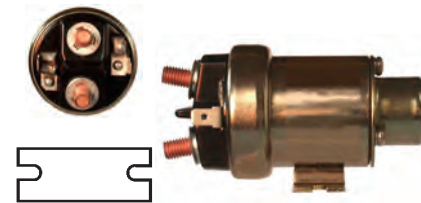

231807 Solenoid
12 V, 200 Amp, Intermittent load 800 Amp., B+ M8, Kl. 15a 6.30, Kl. 50 6.30, OD 45.00, OD/cover 47.55, Total length 105.00, Height/B+ 11.85, Width/kl. 15a 11.30, Width/kl. 50 11.75, Coil bolt M8, Coil bolt 2 11.90, Seconds 5, No./terminals 4