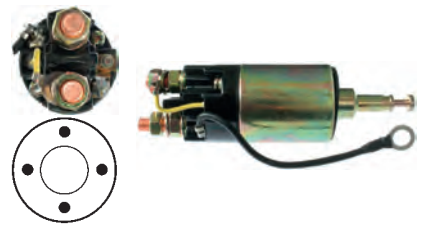

234114 Solenoid

Replacing: M373X10581

Servicing: 39MT, M009T70379, M9T70379
12 V, B+ M12, Kl. 50 M5, OD 64.00, OD/cover 64.85, Total length 222.70, Height/B+ 25.00, Width/kl. 50 10.00, Coil bolt M12, Coil bolt 2 17.00, No./terminals 4