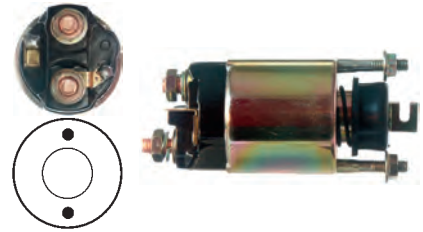

12 V, B+ M6, Kl. 50 6.30, OD 33.80, OD/cover 32.55, Total length 52.70, Height/B+ 8.60, Width/kl. 50 9.45, Coil bolt M6, Coil bolt 2 8.40, No./terminals 3

133723 Solenoid

Replacing: 053400-8740, 053400-5820, 053400-5150, 053400-5120