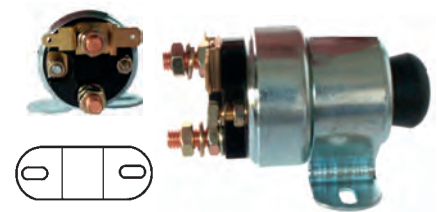

233956 Solenoid

Replacing: SRB321, 76732

24 V, B+ M8, Kl. 15a M5, Kl. 50 M5,
OD 43.55, Total length 93.65,
Height/B+ 19.30, Width/kl. 15a 10.95,
Width/kl. 50 10.90, Coil bolt M8,
Coil bolt 2 19.00, No./terminals 4

Alternative no.: 130952