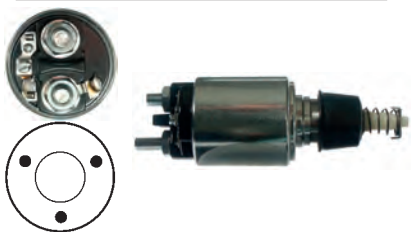

131141 Solenoid

Replacing: 9330451063, 9330081028, 2339402141, 0331402570, 0331402568, 0331402209, 0331402070, 0331402068
Servicing: 0001359051, 0001359089, 0001359097, 0001359098, 0001362039, 0001362317, 0001362318, 0001362321, 0001362322, 0001362323
12 V, B+ M10, Kl. 50 M4, ID/cover 30.00, OD 61.50, OD/cover 53.25, Total length 181.75, Height/B+ 21.00, Width/kl. 50 M4, No./terminals 3
Cap: HC-CARGO 131318. Rubber boot: HC-CARGO 135576.

Alternative no.: 333144