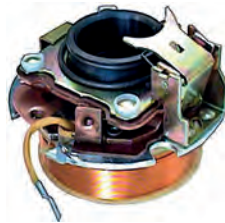

Solenoids

12 V

132594 Solenoid

Replacing: 6211-39
Servicing: 1320015, 1320023, 1320027, 1320028, 1320029, 1320045, 1320075, 1320092, 1320142, 1320161, 1320183, 1320502, 1320510
12 V, OD 98.40, Total length 60.70