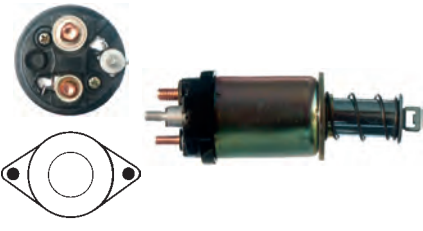

133566 Solenoid

Replacing: 085540471010
 Servicing: 063222831010, 063222832010,
 063222833010, 063222836010,
 063222837010, 063223031010,
 063223032010
 12 V, B+ M8, Kl. 50 6.30,
 ID/cover 23.20, OD 52.40, OD/cover 50.10,
 Total length 141.00, Height/B+ 19.00,
 Width/kl. 50 21.55, Coil bolt M8,
 Coil bolt 2 19.00, No./terminals 3
 Cap: HC-CARGO 132229.