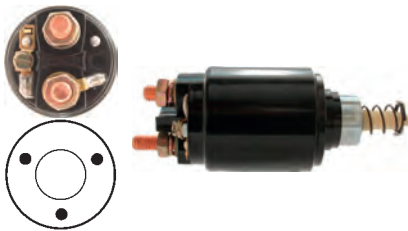

130303Z Solenoid

Replacing: 2339402161, 2339402120, 0331402510, 0331402201, 0331402010
24 V, B+ M10, Kl. 30h M10, Kl. 50 M6S, ID/cover 30.00, OD 60.90, OD/cover 53.35, Total length 173.00, Height/B+ 23.95, Width/kl. 30h 16.75, Width/kl. 50 12.82, Coil bolt M10, Coil bolt 2 18.00, No./terminals 3
Cap: HC-CARGO 133447.
Alternative no.: 130303