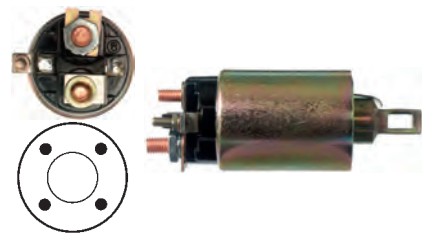

132917 Solenoid
Replacing: SB417
12 V, B+ M10, Kl. 50 9.40, OD 55.20, OD/cover 48.50, Total length 146.00, Height/B+ 19.65, Width/kl. 50 10.65, Coil bolt M10, Coil bolt 2 13.00, No./terminals 3
Cap: HC-CARGO 133287.