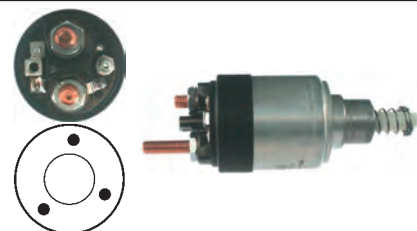

234129 Solenoid

Replacing: 2339402185, 2339402173, 2339402155

Servicing: 0001231016, 0001231046, 0001231146

24 V, B+ M10, Kl. 50 M6, ID/cover 29.95, OD 61.40, OD/cover 55.85, Total length 180.00, Height/B+ 34.70, Width/kl. 15a 3.55, Width/kl. 50 21.65, Coil bolt M10, Coil bolt 2 15.70, No./terminals 4

Alternative no.: 333164