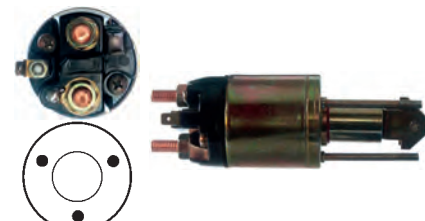

134862 Solenoid

Replacing: 085540461010

Servicing: 063221535010

12 V, B+ M8, Kl. 15a 6.30, Kl. 50 6.30, ID/cover 23.00, OD 51.70, OD/cover 50.35, Total length 147.30, Height/B+ 22.00, Width/kl. 15a 12.40, Width/kl. 50 10.15, Coil bolt M8, Coil bolt 2 21.15, No./terminals 4
Cap: HC-CARGO 136055.