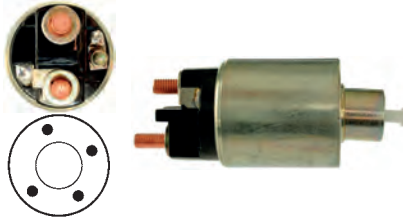

235100 Solenoid

Servicing: M000T86181, M000T87881,
M000T91581, M001T85681, M001T85682,
M001T85781, M001T85981, M00T87881,
MOT86181, MOT87881
12 V, B+ M8, Kl. 50 M5, OD 52.40,
Total length 129.00, Height/B+ 16.00,
Width/kl. 50 11.50, Coil bolt M8,
Coil bolt 2 13.50, No./terminals 3