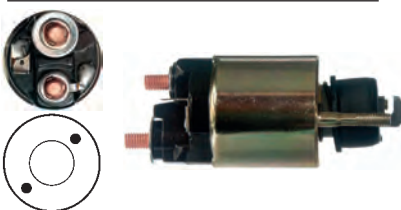

131807 Solenoid

Replacing: 153400-0860, 053400-7650, 053400-7220, 053400-6550, 053400-6500, 053400-5560, 053400-5240

Servicing: 028000-2450, 028000-5200, 028000-5201, 028000-5330, 028000-5331, 028000-5332, 028000-5333, 028000-5334, 028000-5335

12 V, B+ M8, Kl. 50 6.30, OD 50.00, OD/cover 42.65, Total length 123.80, Height/B+ 12.00, Width/kl. 50 14.25, Coil bolt M8, Coil bolt 2 11.65, No./terminals 3

Cap: HC-CARGO 133099. Contact Plate: HC-CARGO 135016.