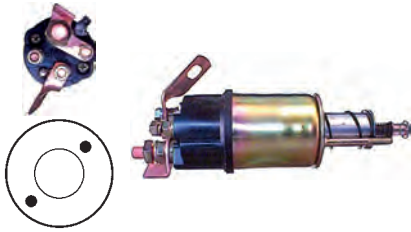

134891 Solenoid
Replacing: TOB180, 77027
Servicing: M50, 26342, 26342D, 26342K, 26342L
12 V, B+ M10, Kl. 15a M6, Kl. 50 6.30, ID/cover 26.35, OD 53.60, OD/cover 60.30, Total length 210.70, Height/B+ 30.65, Width/kl. 15a 16.75, Width/kl. 50 12.15, Coil bolt M6, Coil bolt 2 16.75, No./terminals 4
Cap: HC-CARGO 131276.