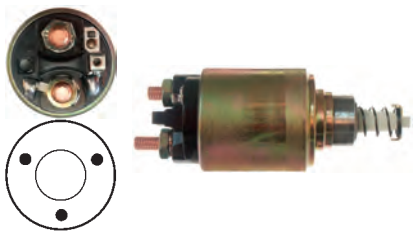

132253 Solenoid

Replacing: 0331402524, 0331402024
Servicing: 0001358202, 0001359094, 0001362307, 0001367071, B001812330, B001816275
12 V, B+ M10, Kl. 50 4.70, ID/cover 30.10, OD 61.15, OD/cover 53.40, Total length 162.00, Height/B+ 22.20, Width/kl. 50 3.75, Coil bolt M10, Coil bolt 2 15.50, No./terminals 3
Cap: HC-CARGO 131317.

Alternative no.: 333586