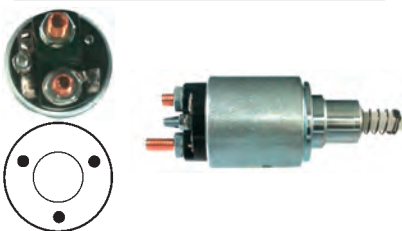

233852 Solenoid

Replacing: 2339402157, 2339402136

Servicing: 0001231004, 0001231012, 0001231014

24 V, B+ M10, Kl. 50 M6, ID/cover 46.00, OD 61.60, OD/cover 59.00, Total length 153.30, Height/B+ 16.80, Width/kl. 50 10.50, Coil bolt M10, Coil bolt 2 11.70, No./terminals 3
Cap: HC-CARGO 232195.