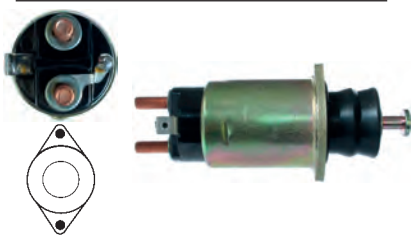

135676 Solenoid

Replacing: 0-47100-3290

Servicing: 0-23000-0020, 0-23000-1020, 0-23000-1300

12 V, B+ M8, Kl. 50 9.40, OD 52.00, OD/cover 45.00, Total length 161.15, Height/B+ 18.00, Width/kl. 50 11.25, Coil bolt M8, Coil bolt 2 18.00, No./terminals 3