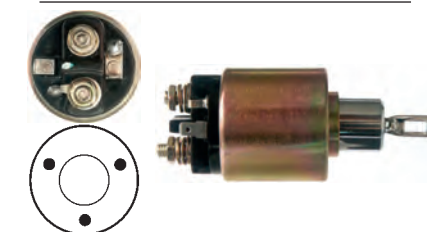

131586 Solenoid

Replacing: F000SH0180, 9330081049, 9330043502, 9330043002, 2339303435, 2339303408, 2339303363, 2339303321
Servicing: 0001106001, 0001106002, 0001106004, 0001107003, 0001107004, 0001107007, 0001107008, 0001108001, 0001108002, 0001108005
12 V, B+ M8, Kl. 50 6.30, OD 56.35, OD/cover 49.70, Total length 138.00, Height/B+ 18.60, Width/kl. 50 13.85, Coil bolt M8, Coil bolt 2 14.30, No./terminals 4
Cap: HC-CARGO 131337.

Alternative no.: 333146