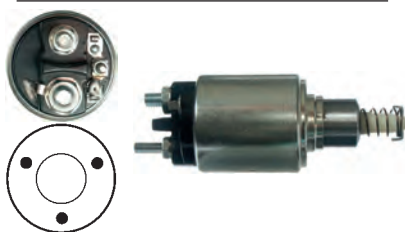

131189 Solenoid

Replacing: 0331402528, 0331402096, 0331402028, 0331402027
Servicing: 0001362005, 0001362006, 0001362044, 0001362045, 0001362061, 0001362079, 0001362081, 0001362602, 0001362603, 0001362606
12 V, B+ M8, Kl. 50 M5, ID/cover 29.85, OD 61.00, OD/cover 53.10, Total length 171.75, Height/B+ 19.00, Width/kl. 50 13.70, Coil bolt M10, Coil bolt 2 17.00, No./terminals 3
Cap: HC-CARGO 133159.