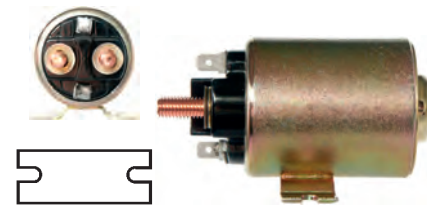

131370 Solenoid

Replacing: 0333006004
Servicing: 0001108078, 0001108079, 0333006004
12 V, 80 Amp, Intermittent load 500 Amp., B+ M8, Kl. 50 6.30, OD 52.10, OD/cover 45.20, Total length 101.75, Height/B+ 17.50, Width/kl. 50 10.65, Coil bolt M8, Coil bolt 2 17.50, Seconds 5, No./terminals 4
Water proof. Silver contact. Insulated return.

Alternative no.: 333160