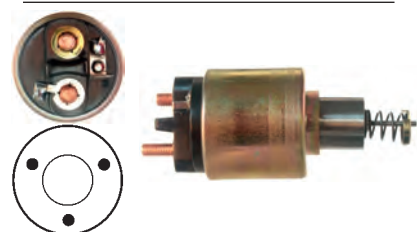

132261 Solenoid

Replacing: 0331303034
Servicing: 0001312108, 0001312109, 0001317005, 0001317006, 0001317007, 0001317008, 0001317011, 0001317012, 0001317014, 0001317015
12 V, B+ M8, Kl. 50 6.30, ID/cover 27.00, OD 56.70, OD/cover 49.50, Total length 139.55, Height/B+ 16.60, Width/kl. 50 13.45, Coil bolt M8, Coil bolt 2 8.50, No./terminals 3
Cap: HC-CARGO 133202.