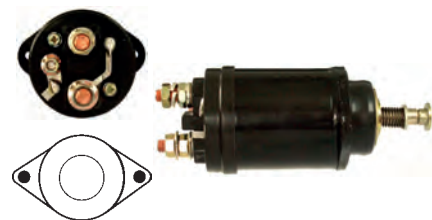

230325 Solenoid

Replacing: 085540041010

 Servicing: 063220932010, 063221433010,
063221531010, 063221532010,
063221534010, 063221538010,
063221539010, 063221632010

 12 V, B+ M8, Kl. 50 6.30,
ID/cover 22.25, OD 50.00, OD/cover 50.00,
Total length 126.70, Height/B+ 21.30,
Width/kl. 50 14.45, Coil bolt M8,
Coil bolt 2 20.55, No./terminals 3
Cap: HC-CARGO 132229.