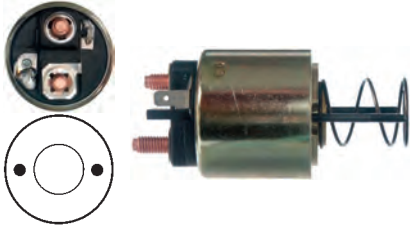

132025 Solenoid

Replacing: CED568, CED549, 594156, 594098, 181069, 100462

Servicing: D9R121, D9R122, D9R126, D9R73, D9R84, D9R89, D9R91

12 V, B+ M8, Kl. 50 6.30, ID/cover 25.15, OD 54.00, OD/cover 48.65, Total length 112.25, Height/B+ 15.00, Width/kl. 50 14.25, Coil bolt M8, Coil bolt 2 10.60, No./terminals 3
Cap: HC-CARGO 132826.