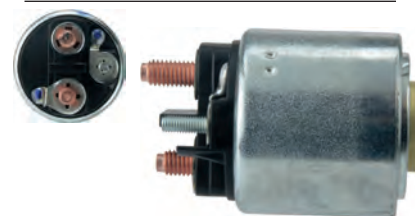

237686 Solenoid

Servicing: D7E39, TS8E6

12 V, B+ M8, Kl. 50 M5, OD 54.00,
Total length 59.00, Height/B+ 14.50,
Width/kl. 50 10.00, No./terminals 3