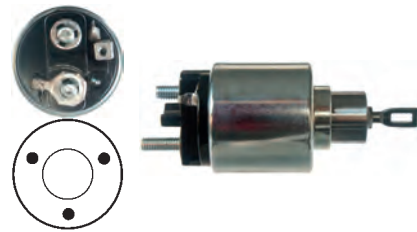

132258 Solenoid

Replacing: 2339303447, 2339303263, 2339303262, 2339303260, 2339303102, 0331303654, 0331303154, 0331303061
Servicing: 0001108003, 0001108032, 0001108046, 0001108066, 0001108068, 0001108069, 0001108103, 0001108104, 0001108124, 0001108134
12 V, B+ M8, Kl. 50 4.70, ID/cover 26.90, OD 56.55, OD/cover 49.50, Total length 140.15, Height/B+ 19.80, Width/kl. 50 8.60, Coil bolt M8, Coil bolt 2 12.30, No./terminals 3
Cap: HC-CARGO 132780.

Alternative no.: 333142