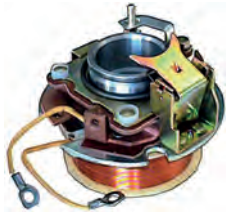

132601 Solenoid

Replacing: 6211-517

Servicing: 1321F032, 1321F033, 1321F112, 1321F292, 1321F352, 1321F491, 1321F551, 1321F580, 1321F600, 1321F780, 1321F840, 1321F880

24 V, OD 98.30, Total length 60.35
Insulated return.