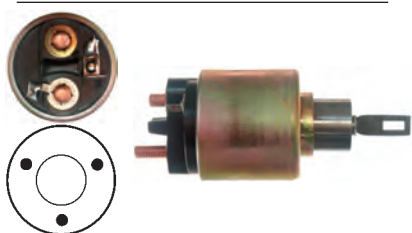

132265 Solenoid

Replacing: 9330081062, 0331303066

Servicing: 0001109003, 0001110017, 0001110999, 0001125507, 0001125508, 0001125517, 0001125518, 0001208507, 0001208516, 0001208518

12 V, B+ M8, Kl. 50 6.30,
ID/cover 27.00, OD 56.75,
OD/cover 49.65, Total length 139.75,
Height/B+ 16.80, Width/kl. 50 13.25,
Coil bolt M8, Coil bolt 2 8.95,
No./terminals 3
Cap: HC-CARGO 131315.