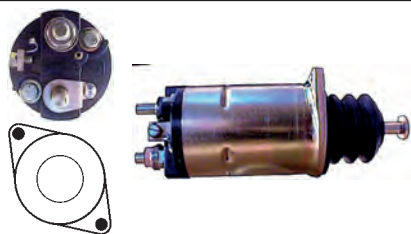

134974 Solenoid

Manufacturer: Nikko

Replacing: 0-47100-3901, 0-47100-3900

Servicing: 0-23000-0130, 0-23000-0260, 0-23000-0261, 0-23000-0262

12 V, B+ M8, Kl. 50 9.40, OD 54.15, OD/cover 54.85, Total length 167.30, Height/B+ 16.75, Width/kl. 50 13.45, Coil bolt M8, Coil bolt 2 14.55, No./terminals 3