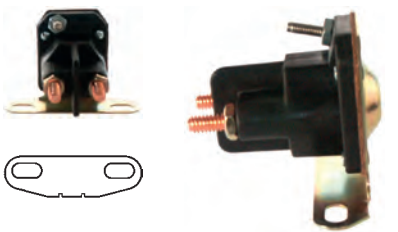

234071 Solenoid
 12 V, 80 Amp, B+ 5/16"-24, Kl. 50 6.30, Total length 64.25, Height/B+ 16.70, Width/kl. 50 11.15, Coil bolt 5/16"-24, Coil bolt 2 16.70, No./terminals 3

234072 Solenoid
 Replacing: ZM-102, 235593
 12 V, 80 Amp, B+ 5/16"-24, Kl. 15a M5, Kl. 50 M5, Total length 66.50, Height/B+ 16.90, Width/kl. 15a 15.30, Width/kl. 50 15.30, Coil bolt 5/16"-24, Coil bolt 2 16.90, No./terminals 4
Insulated return.