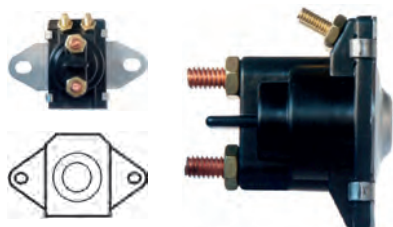

139856 Solenoid
12 V, B+ M8, Kl. 15a M4, Kl. 50 M4, OD 56.00, Total length 55.80, Height/B+ 10.55, Width/Kl. 15a 9.20, Width/kl. 50 9.75, Coil bolt M8, Coil bolt 2 10.40, No./terminals 4