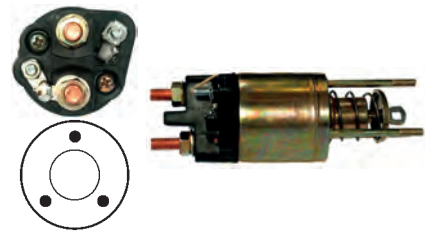

137790 Solenoid
Replacing: 85541020, 63601966, 63601963
Servicing: 63223435
12 V, B+ M8, Kl. 30h M5, Kl. 50 M6,
ID/cover 23.25, OD 52.00,
OD/cover 52.75, Total length 141.60,
Height/B+ 14.15, Width/kl. 30h 8.15,
Width/kl. 50 9.30, Coil bolt M8,
Coil bolt 2 14.00, No./terminals 4
Cap: HC-CARGO 231880. w/ 30H terminal.