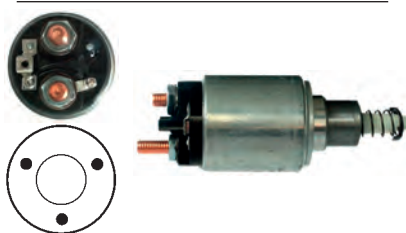

24 V, B+ 20.60, Kl. 50 M10/16.40, ID/cover 3.50, OD 62.00, OD/cover 58.80, Total length 153.00, Height/B+ 20.60, Width/kl. 50 M10/16.40, No./terminals 3
Cap: HC-CARGO 232195.

Alternative no.: 333165

233582 Solenoid