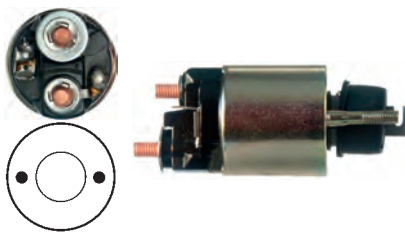

133675 Solenoid

Replacing: 053400-5292, 053400-5290, 053400-5282, 053400-5280

Servicing: 028000-8010, 028000-8160, 028000-8460, 028000-8690, 028000-8700, 028000-9100, 128000-0290, 128000-0370, 128000-0670

12 V, B+ M8, Kl. 50 6.30, OD 50.00, OD/cover 47.65, Total length 124.00, Height/B+ 12.10, Width/kl. 50 14.25, Coil bolt M8, Coil bolt 2 11.75, No./terminals 3

Cap: HC-CARGO 133099.