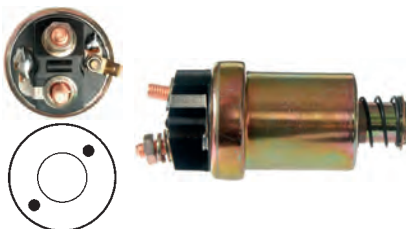

131208 Solenoid

Replacing: 077265

Servicing: 6099C, 6099D

12 V, B+ M8, Kl. 50 6.30, OD 45.80, OD/cover 47.75, Total length 127.65, Height/B+ 16.70, Width/kl. 50 9.25, Coil bolt M8, Coil bolt 2 9.80, No./terminals 3

Cap: HC-CARGO 133768.