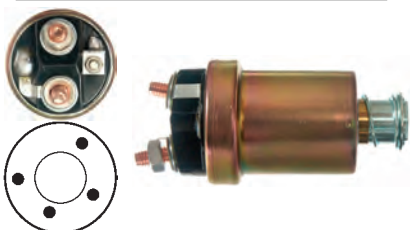

131013 Solenoid

Replacing: 583036

Servicing: 532003, 532004, 532008, 532009, 532018, 533002, 6162C, 6162E, 6190, 6190A, 6190AB, 6190B

12 V, B+ M8, Kl. 50 6.30, OD 46.00, OD/cover 48.35, Total length 119.25, Height/B+ 18.60, Width/kl. 50 16.00, Coil bolt M8, Coil bolt 2 10.85, No./terminals 3

Cap: HC-CARGO 131322.