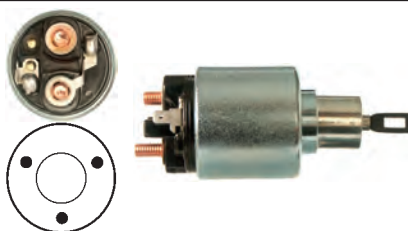

132267 Solenoid

Replacing: 0331303597, 0331303560, 0331303122, 0331303097, 0331303091, 0331303090, 0331303083, 0331303060

Servicing: 0001108023, 0001108075, 0001208209, 0001208211, 0001208213, 0001208227, 0001218003, 0001218004, 0001218005, 0001218012

12 V, B+ M8, Kl. 50 6.30,
ID/cover 27.20, OD 56.40,
OD/cover 49.60, Total length 118.40,
Height/B+ 14.15, Width/kl. 50 13.40,
Coil bolt M8, Coil bolt 2 9.60,
No./terminals 3
Cap: HC-CARGO 132282.

Alternative no.: 333568