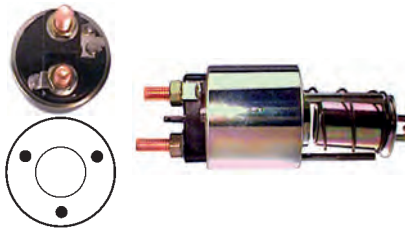

137191 Solenoid
Replacing: 085541820010
Servicing: 063222900010, 063223085010, 063223303010
12 V, B+ M8, Kl. 50 6.30, ID/cover 25.20, OD 53.80, OD/cover 49.00, Total length 126.70, Height/B+ 26.40, Width/kl. 50 13.90, Coil bolt M8, Coil bolt 2 15.00, No./terminals 3
Cap: HC-CARGO 139602.