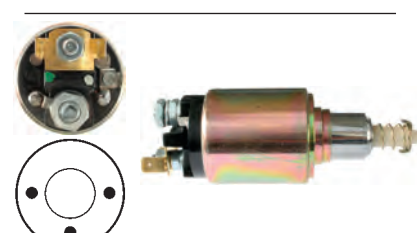

234841 Solenoid

Replacing: 0331402026

Servicing: 0001360055, 0001368026, 0001368027, 0001368051, B001816076, B001816080, B001816338

24 V, B+ M8, Kl. 50 6.30, ID/cover 30.00, OD 61.00, OD/cover 53.25, Total length 168.00, Height/B+ 21.60, Width/kl. 50 12.85, Coil bolt M10, Coil bolt 2 18.75, No./terminals 3