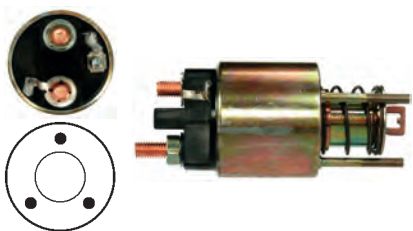

138531 Solenoid

Servicing: 63223039, 63293039

12 V, B+ M8, Kl. 50 M6,

ID/cover 25.35, OD 54.00, OD/cover 47.40,

Total length 124.55, Height/B+ 20.90,

Width/kl. 50 11.75, Coil bolt M8,

Coil bolt 2 10.40, No./terminals 3

Terminal: HC-CARGO 231863.