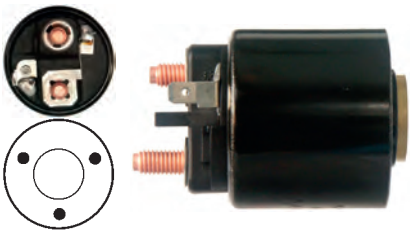

132976 Solenoid

Replacing: NE777, CED552, 594604, 594370, 594325, 594322, 594319, 594275, 594273, 594269, 594268, 594267

Servicing: D6RA10, D6RA12, D6RA13, D6RA141, D6RA15, D6RA20, D6RA210, D6RA39, D6RA40, D6RA41, D6RA42, D6RA44, D6RA45, D6RA46

12 V, B+ M8, Kl. 50 6.30, ID/cover 25.30, OD 54.15, OD/cover 46.15, Total length 80.60, Height/B+ 16.00, Width/kl. 50 12.60, Coil bolt M8, Coil bolt 2 11.00, No./terminals 3
Cap: HC-CARGO 132826.