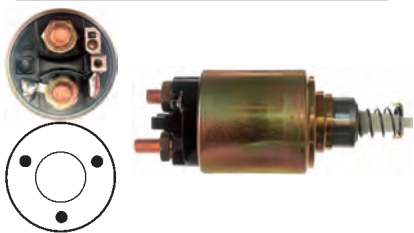

132252 Solenoid

Replacing: 0331402032, 0331402017, 0331401032
Servicing: 0001362009, 0001362012, 0001364106, 9000143002, B001819072
12 V, B+ M10, Kl. 50 4.70, ID/cover 30.15, OD 61.15, OD/cover 53.45, Total length 162.25, Height/B+ 21.95, Width/kl. 50 3.60, Coil bolt M10, Coil bolt 2 15.65, No./terminals 3
Cap: HC-CARGO 131317.