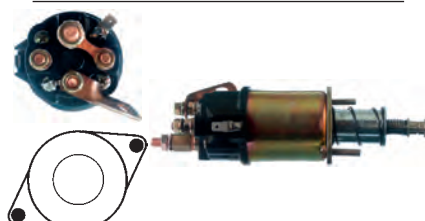

12 V, B+ M8, Kl. 50 6.30, ID/cover 26.00, OD 53.45, OD/cover 60.00, Total length 179.65, Height/B+ 20.15, Width/kl. 50 12.90, Coil bolt M8, Coil bolt 2 18.60, No./terminals 3
Cap: HC-CARGO 131015.

134696# Solenoid