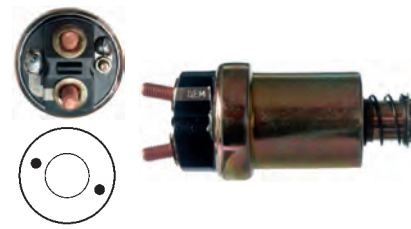

131797 Solenoid

Replacing: NE362

Servicing: 6056H, 6056J, 6109F, 6109G, 6109H, 6109K, 6109L

12 V, B+ M8, Kl. 50 M5, OD 45.80, OD/cover 47.65, Total length 128.00, Height/B+ 14.50, Width/kl. 50 13.60, Coil bolt M8, Coil bolt 2 15.10, No./terminals 3

Cap: HC-CARGO 133768.