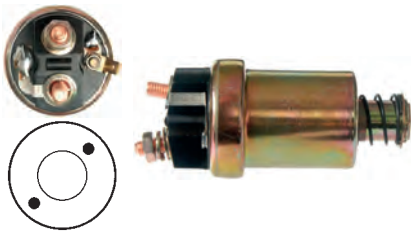

131208 Solenoid

Replacing: 77265

12 V, B+ M8, Kl. 50 6.30, OD 45.80, OD/cover 47.75, Total length 127.65, Height/B+ 16.70, Width/kl. 50 9.25, Coil bolt M8, Coil bolt 2 9.80, No./terminals 3
Cap: HC-CARGO 133768.