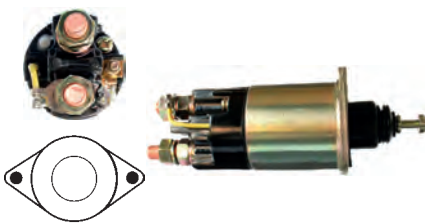

234723 Solenoid

Replacing: M371X22571
Servicing: M003T67771, M3T66572,
M3T67771
12 V, B+ M8, Kl. 50 9.40, OD 55.00,
OD/cover 54.50, Total length 185.30,
Height/B+ 25.45, Width/kl. 50 12.00,
Coil bolt M8, Coil bolt 2 20.55,
No./terminals 3