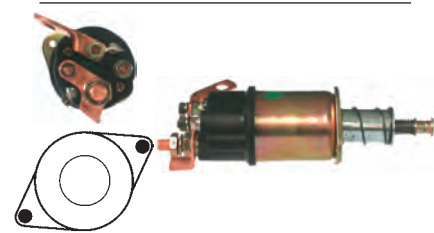

131112 Solenoid

Replacing: 085540221010, 085540011010, 063633806010

Servicing: 063216815010, 063216827010, 063216831010, 063216833010, 063216851010, 063216861010, 063216874010, 063216896010

 12 V, B+ M10, Kl. 50 6.30, OD 61.00, Total length 159.00, Height/B+ 20.70, Width/kl. 50 6.20, Coil bolt M10, No./terminals 3
 Cap: HC-CARGO 131329. Moving Contact: HC-CARGO 132248.