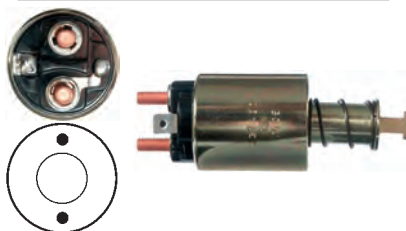

131431 Solenoid

Replacing: 442911

12 V, B+ M8, Kl. 50 9.40, OD 52.15, OD/cover 44.35, Total length 125.55, Height/B+ 18.70, Width/kl. 50 11.70, No./terminals 3

Cap: HC-CARGO 134620. Moving contact: HC-CARGO 139853.