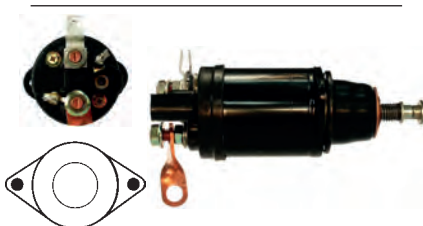

230268 5★ Solenoid

Manufacturer: Lucas

Replacing: 26964060A

Servicing: 26025007A, 26925196A,
26925196B

12 V, B+ M8, Kl. 15a 6.30, Kl. 50 9.40,
ID/cover 28.60, OD 57.10,
OD/cover 58.65, Total length 170.75,
Height/B+ 20.75, Width/kl. 15a 11.70,
Width/kl. 50 32.85, Coil bolt M8,
Coil bolt 2 20.15, No./terminals 3