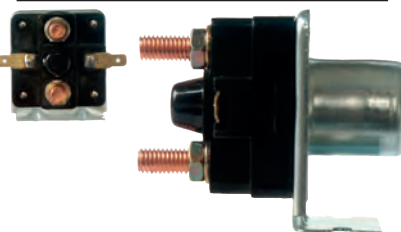

12 V, B+ M8, Kl. 50 6.30, OD 54.40, Total length 78.00, Height/B+ 19.55, Width/kl. 50 20.65, Coil bolt M8, Coil bolt 2 19.55, No./terminals 3

130951 Solenoid

 12 V, B+ M8, Kl. 50 6.30, OD 54.45, Total length 78.45, Height/B+ 19.50, Width/kl. 50 23.00, Coil bolt M8, Coil bolt 2 19.50, No./terminals 4
 Insulated return.