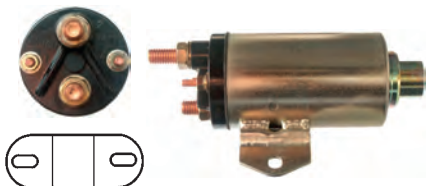

Solenoids

24 V

132140 Solenoid

Replacing: 856121, 856025, 855528, 855248, 850686

Servicing: 850277, 850461, 850534, 850598, 850604, 850606, 850615, 850628, 850811, 850894, 851002, 851004A, 851124, 851339, 851360

24 V, B+ M14-1.50, Kl. 15a M6, Kl. 50 M6, OD 76.00, OD/cover 76.35, Total length 216.50, Height/B+ 33.00, Width/kl. 15a 18.30, Width/kl. 50 17.75, Coil bolt M14-1.50, Coil bolt 2 24.60, No./terminals 4

Cap: HC-CARGO 132141. Moving contact: HC-CARGO 132142. Insulated return.