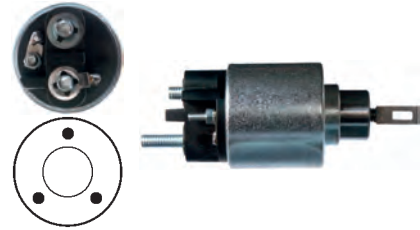

234434 Solenoid

Manufacturer: Bosch

Replacing: 2339303322

Servicing: 0001108186

12 V, B+ M8, Kl. 50 M5, ID/cover 27.20, OD 56.40, OD/cover 49.70, Total length 147.55, Height/B+ 23.20, Width/kl. 50 14.40, Coil bolt M8, Coil bolt 2 7.80, No./terminals 4
Cap: HC-CARGO 139525.