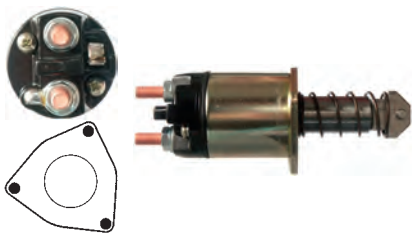

131437 Solenoid

Replacing: 85540911, 85540721, 85540281, 85530290, 85530280, 63600508, 63600506, 63600505, 63600504, 63600502

Servicing: 63206002, 63206003, 63220408, 63220430, 63220432, 63220433, 63220438, 63220439, 63220537, 63220538, 63220700, 63220701

12 V, B+ M8, Kl. 50 6.30,
ID/cover 22.00, OD 50.40, OD/cover 50.40,
Total length 127.50, Height/B+ 21.45,
Width/kl. 50 13.95, Coil bolt M8,
Coil bolt 2 23.00, No./terminals 3
Cap: HC-CARGO 132229. Moving Contact:
HC-CARGO 132246.