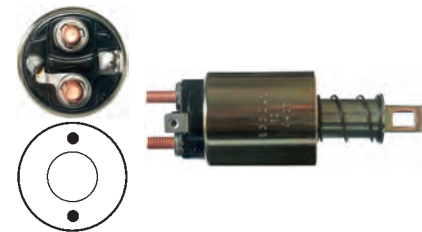

133043 Solenoid
Replacing: E2NN11390AA
12 V, B+ M8, Kl. 50 9.40, ID/cover 22.00, OD 52.30, OD/cover 44.35, Total length 129.85, Height/B+ 16.55, Width/kl. 50 13.25, Coil bolt M8, Coil bolt 2 15.55, No./terminals 3
Cap: HC-CARGO 133276.