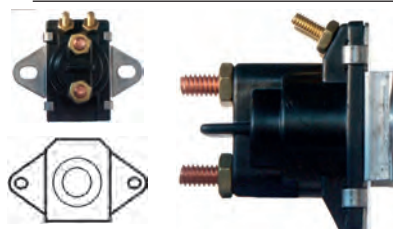

139857 Solenoid
12 V, B+ M8, Kl. 15a M4, Kl. 50 M4, OD 55.90, Total length 55.45, Height/B+ 10.70, Width/Kl. 15a 9.65, Width/kl. 50 9.30, Coil bolt M8, Coil bolt 2 10.65, No./terminals 4