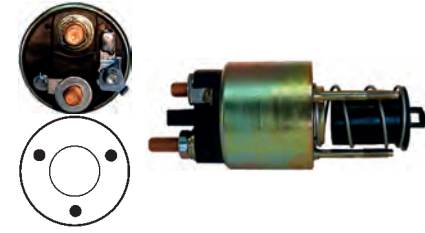

138444 Solenoid
Replacing: 85541670, 85541420, 85541003,
85511103, 63602106
Servicing: 63102008, 63103002, 63103003,
63103007, 63103008, 63111007, 63111008,
63111018, 63111023, 63111037, 63111043,
63112003
12 V, B+ M8, Kl. 50 M6,
ID/cover 25.00, OD 53.90, OD/cover 46.90,
Total length 118.85, Height/B+ 16.40,
Width/kl. 50 11.95, Coil bolt M8,
Coil bolt 2 10.40, No./terminals 3
Cap: HC-CARGO 139602. Moving contact: HC-
CARGO 233969.