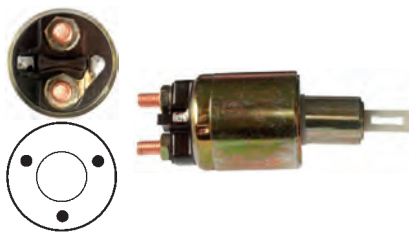

130830 Solenoid

Replacing: IE36A, 63633603, 63633601, 63602302

Servicing: 63216800, 63216808, 63216825, 63216826, 63216827, 63216873, 63217104, 63217105, 63217107, MT62BA, MT68A, MT68AA, MT68AB

12 V, B+ M10, Kl. 50 6.30, ID/cover 30.60, OD 61.10, OD/cover 53.55, Total length 142.55, Height/B+ 21.00, Width/kl. 50 9.45, Coil bolt M10, Coil bolt 2 21.00, No./terminals 3
Cap: HC-CARGO 131329. Moving Contact: HC-CARGO 132248.