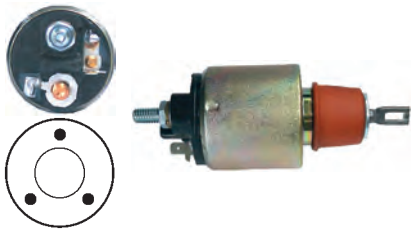

12 V, B+ M8, Kl. 50 6.30,
ID/cover 27.00, OD 56.30,
OD/cover 50.00, Total length 140.45,
Height/B+ 13.70, Width/kl. 50 10.60,
Coil bolt M8, Coil bolt 2 8.15,
No./terminals 3
Cap: HC-CARGO 131315.

139018 Solenoid